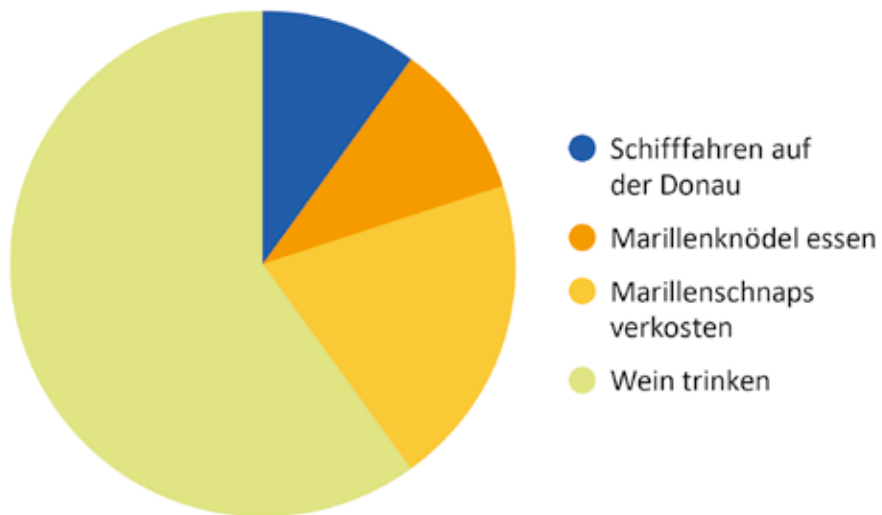

Wachau-Tourismus